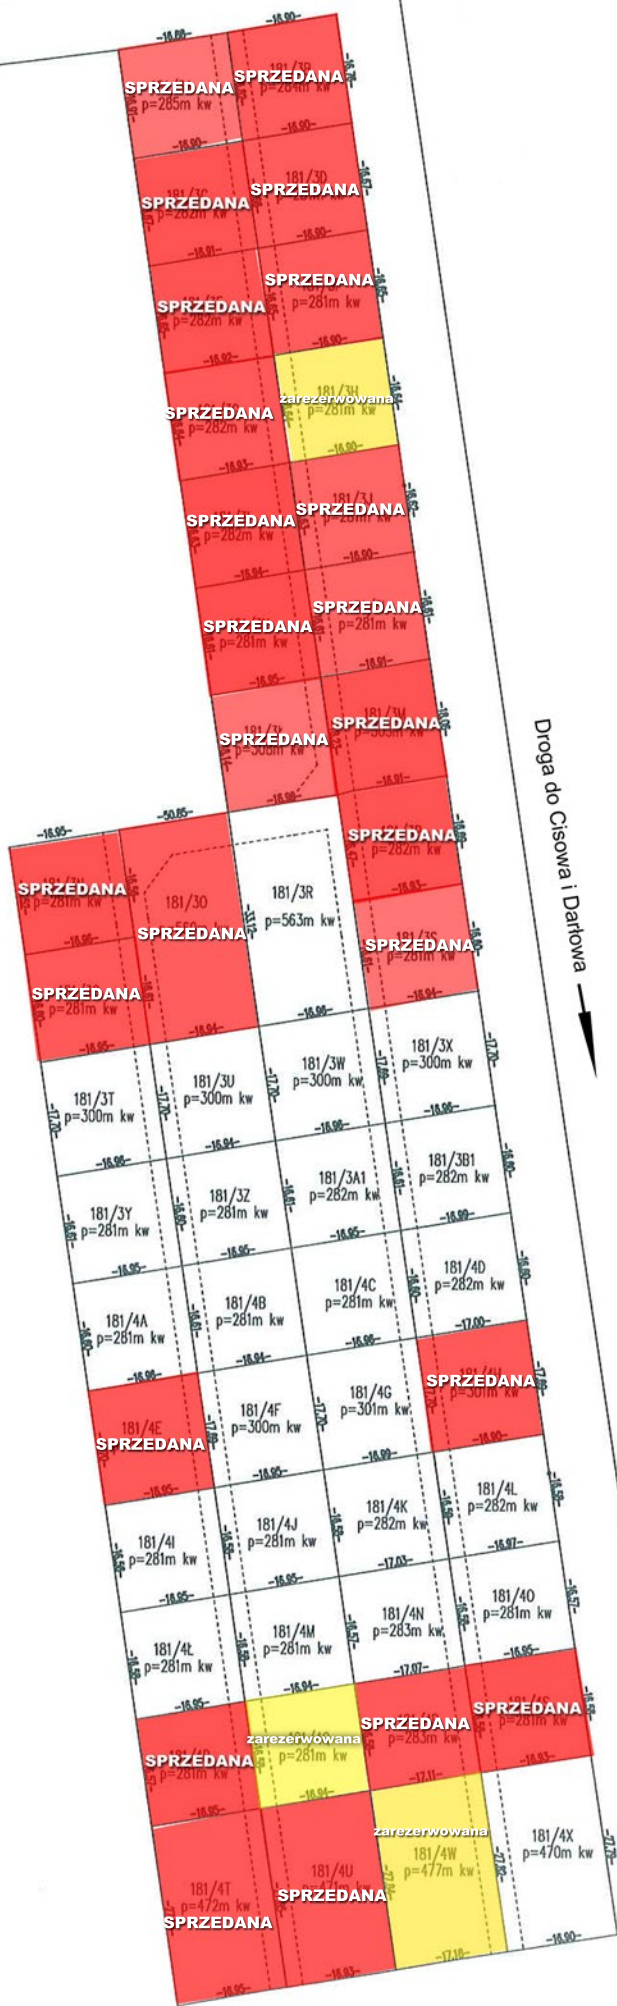

Droga na plażę i do Dartówka

Droga do Kopani i Jeziora

Droga do Cisowa i Dartowa

SPRZEDANA p=285m kw

SPRZEDANA p=202m kw

SPRZEDANA p=282m kw

SPRZEDANA p=282m kw

SPRZEDANA p=282m kw

SPRZEDANA p=281m kw

SPRZEDANA p=281m kw

SPRZEDANA p=281m kw

SPRZEDANA p=281m kw

181/3T p=300m kw

181/3Y p=281m kw

181/4A p=281m kw

181/4E SPRZEDANA p=300m kw

181/4I p=281m kw

181/4L p=281m kw

181/4T SPRZEDANA p=472m kw

SPRZEDANA p=281m kw

181/3D SPRZEDANA p=281m kw

SPRZEDANA p=281m kw

zarezerwowana 181/3H p=281m kw

SPRZEDANA p=281m kw

SPRZEDANA p=281m kw

SPRZEDANA p=281m kw

181/3R p=563m kw

SPRZEDANA p=281m kw

181/3U p=300m kw

181/3Z p=281m kw

181/4B p=281m kw

181/4F p=300m kw