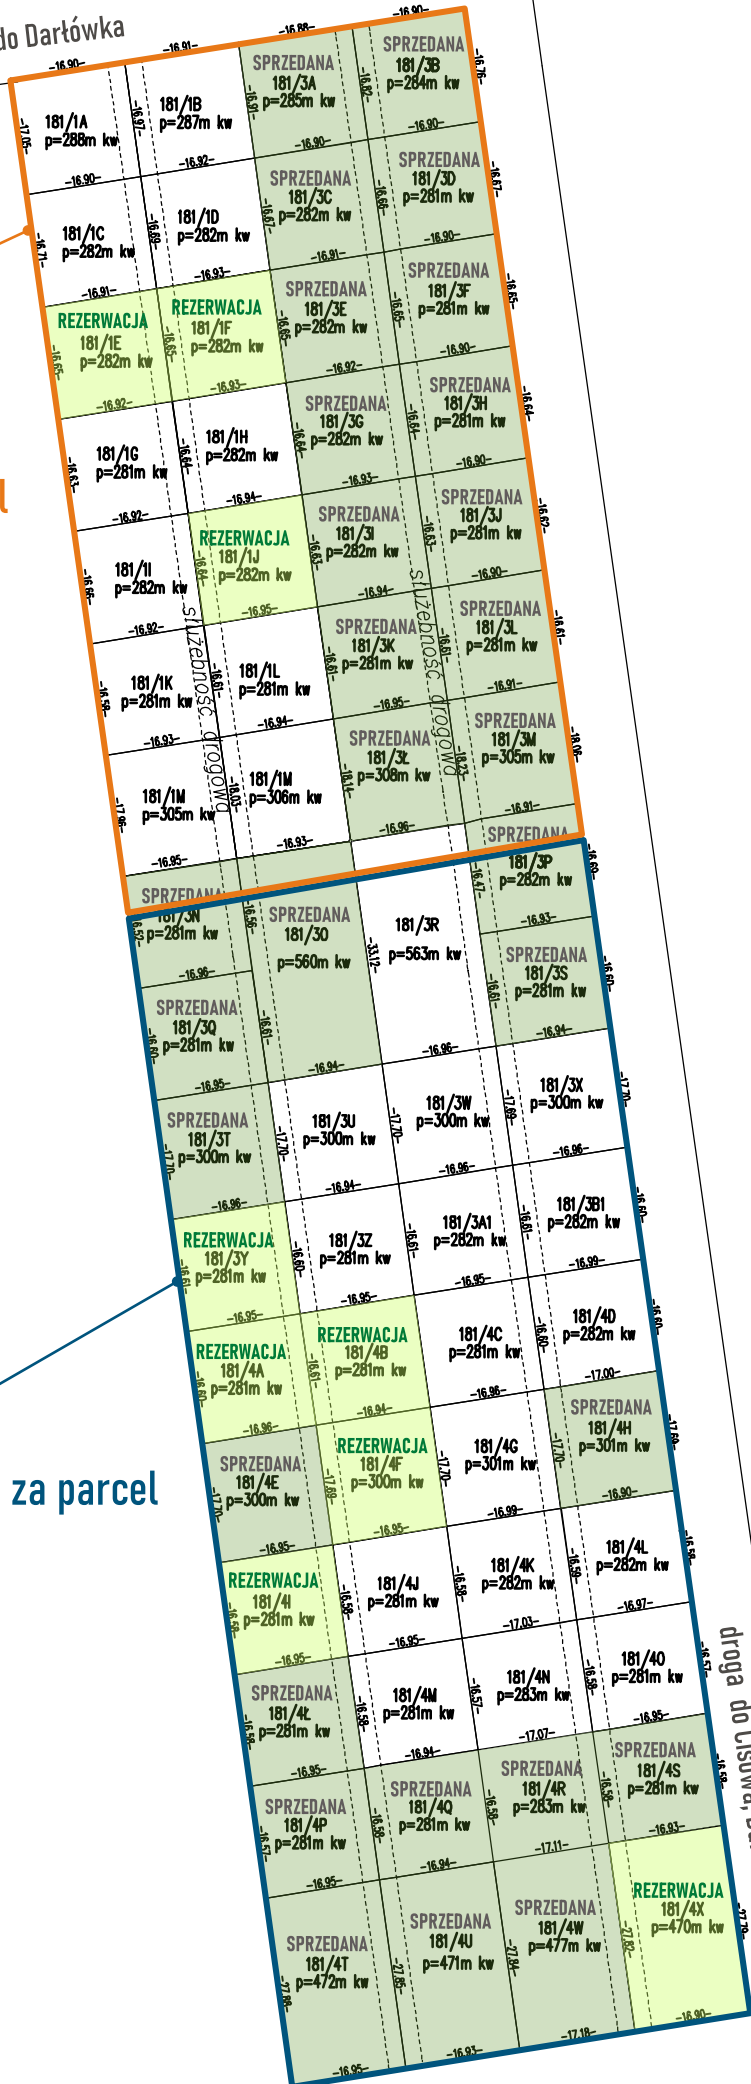

← droga na plaże i do Dartówka

Teren budowlany.
Cena od około 36.900 zł za parcel

Cena od około 22.500 zł za parcel
(od około 80 zł/m²)

droga do Cisowa, Dartowa →